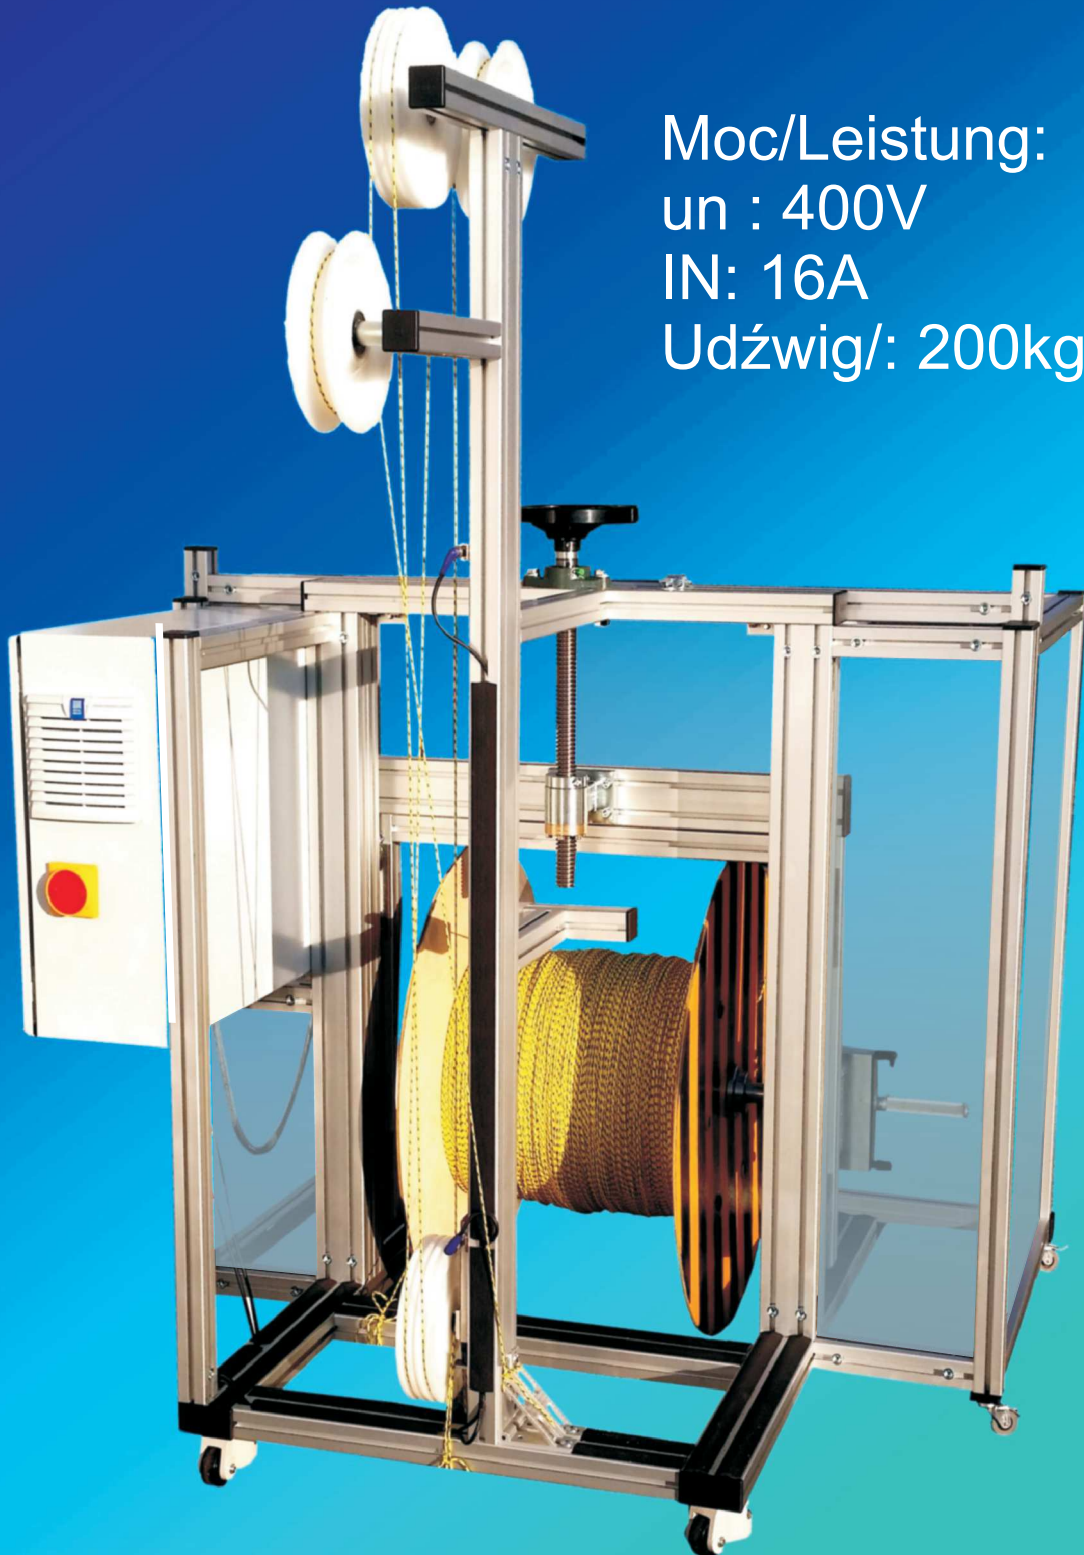

ROZWIJARKA KABELABWICKLER

KabelSYSTEM

Moc/Leistung: 2,2KW
un : 400V
IN: 16A
Udźwig/: 200kg